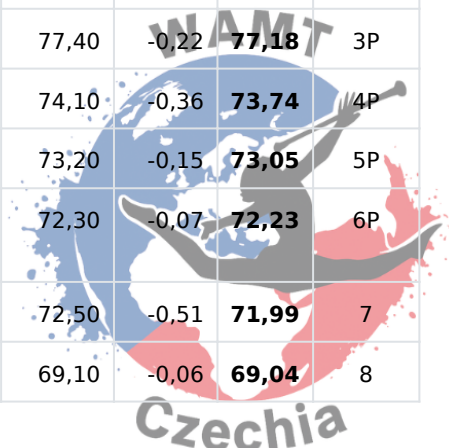

MACE SENIORKY SOLO

			A	B	C	A+B+C	Penal.	Total	Pořadí
156	Mažoretky Brillante Stars Mělník	Tereza Benešová	21,10	21,50	22,20	64,80	-0,11	64,69	1P
155	LV2 Písek	Lenka Vavříková	20,60	21,20	21,50	63,30	-0,20	63,10	2P
154	Mažoretky Queens Štětí	Aneta Kustová	21,00	20,90	20,60	62,50	-0,10	62,40	3P

POM POM JUNIORKY SOLO

			A	B	C	A+B+C	Penal.	Total	Pořadí
159	TS STARS Bystřice pod Hostýnem	Hanna Kosharna	28,80	28,60	29,40	86,80	-0,06	86,74	1P
162	TS STARS Bystřice pod Hostýnem	Šarlota Matysková	26,70	26,20	26,60	79,50	-0,46	79,04	2P
158	STS Magicstar Cheb	Ljubomira Tkachenko	23,60	23,30	25,70	72,60	-0,08	72,52	3P
161	Creato Černilov	Lucie Koudelková	24,20	24,00	23,70	71,90	-0,07	71,83	4P
160	Merilly Cheb	Karolína Parčiová	23,00	23,10	23,60	69,70	-0,17	69,53	5P

POM POM SENIORKY SOLO

			A	B	C	A+B+C	Penal.	Total	Pořadí
168	Creato Černilov	Arina Andreychuk	29,30	28,80	28,00	86,10	-0,06	86,04	1P
165	Phoenix DDM Hořice	Marcela Jeriová	26,60	27,40	26,20	80,20	-0,06	80,14	2P
171	Mažoretky Queens Štětí	Tereza Bílková	26,60	24,80	26,00	77,40	-0,22	77,18	3P
164	STS Magicstar Cheb	Dominika Průšová	24,50	24,00	25,60	74,10	-0,36	73,74	4P
163	Creato Černilov	Natálie Bartošová	23,70	25,00	24,50	73,20	-0,15	73,05	5P
167	STS Magicstar Cheb	Klaudie Kohutiarová	24,00	23,80	24,50	72,30	-0,07	72,23	6P
173	Creato Černilov	Viktorie Wališová	24,40	24,80	23,30	72,50	-0,51	71,99	7
169	Kalimero Vyškov	Klára Soukupová	23,50	22,70	22,90	69,10	-0,06	69,04	8