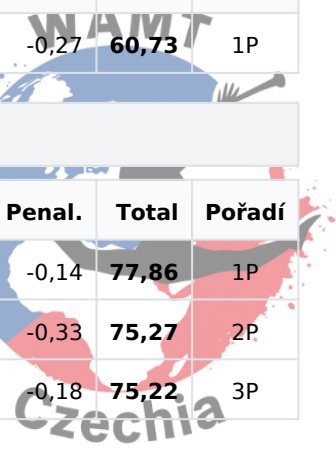

POM POM KADETKY MINI

			A	B	C	A+B+C	Penal.	Total	Pořadí
115	TS STARS Bystřice pod Hostýnem		20,50	20,00	20,70	61,20	-0,42	60,78	1P
116	Creato Černilov		20,50	20,50	20,50	61,50	-1,07	60,43	2P
117	TJ Alexis Chotěboř		20,30	18,70	20,20	59,20	-0,45	58,75	3P
114	TJ Sokol DiamondS Velké Losiny		19,10	18,60	19,60	57,30	-0,10	57,20	4P

OPEN POM POM KADETKY MINI

			A	B	C	A+B+C	Penal.	Total	Pořadí
118	Mažoretky Queens Štětí		19,60	19,80	19,80	59,20	-0,64	58,56	1P
119	TS STARS Bystřice pod Hostýnem		18,50	19,20	17,80	55,50	-0,40	55,10	2P

TRADITIONAL POM POM JUNIORKY MINI

			A	B	C	A+B+C	Penal.	Total	Pořadí
120	Základní umělecká škola Mario Klemense Chlumeck nad Cidlinou		18,50	18,60	18,60	55,70	-0,30	55,40	1P

MIX KADETKY DUO/TRIO

			A	B	C	A+B+C	Penal.	Total	Pořadí
121	Mažoretky Queens Štětí	Viktorie Jaršová, Marie Jiřina Nováková	18,90	18,60	17,70	55,20	-0,51	54,69	1P
122	TS STARS Bystřice pod Hostýnem	Terezie Šimčíková, Dominika Jandová	17,70	18,40	17,00	53,10	-0,47	52,63	2P

MIX GRANDSENIORKY DUO/TRIO

			A	B	C	A+B+C	Penal.	Total	Pořadí
123	LV2 Písek	Lenka Vavříková, Lucie Vavříková	20,80	21,20	19,00	61,00	-0,27	60,73	1P

POM POM GRANDSENIORKY VELKÁ FORMACE

			A	B	C	A+B+C	Penal.	Total	Pořadí
125	Creato Černilov		27,50	24,90	25,60	78,00	-0,14	77,86	1P
128	TJ Alexis Chotěboř		26,60	24,20	24,80	75,60	-0,33	75,27	2P
126	TS STARS Bystřice pod Hostýnem		26,60	23,90	24,90	75,40	-0,18	75,22	3P