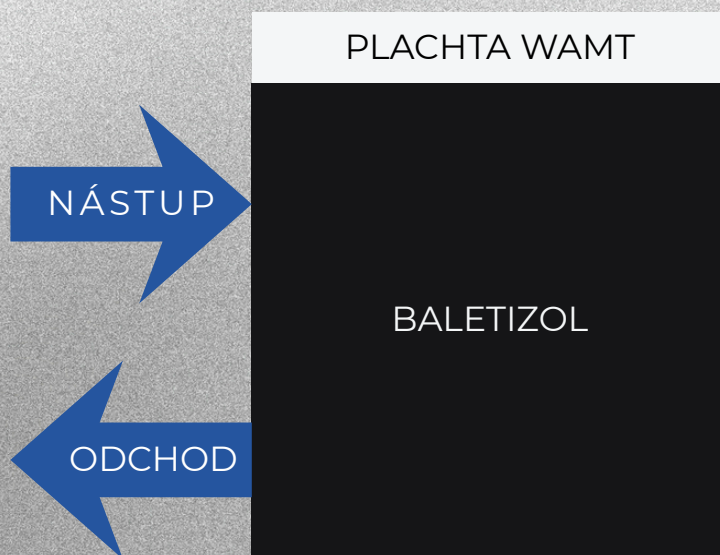

DUO/TRIO/PAIR

- 1 . - 3 . místo - MEDIAILE + DIPLOM
- 4 . - poslední místo - DIPLOM

MINI/TEAM

- 1 . - 3 . místo - POHÁR + MEDIAILE + DIPLOM
- 4 . - poslední místo - DIPLOM

WAMT EUROPEAN CHAMPIONSHIP 2026

VELKÁ FORMACE/DEFILE/GROUP

- 1. - 3. místo - POHÁR + MEDIAILE + DIPLOM
- 4. - poslední místo - DIPLOM

Porota

Mezinárodní porota je nominována mezinárodní federací WAMT. Rozhodnutí poroty je konečné a nelze se proti němu odvolat.

Startovní listina

Aktualizovaná startovní listina bude dostupná na webu WAMT Czechia.

Soutěžní plocha

POROTA + ZVUKAŘ + MODERÁTOR

WAMT EUROPEAN CHAMPIONSHIP 2026

PÁTEK - ZAČÁTEK V 11:00

- TWIRLING SOLO 1 BATON, TWIRLING SOLO 2 BATON vše
- STRUTTING SOLO vše
- TWIRLING ARTISTIC vše
- TWIRLING FREESTYLE CADETS + JUNIORS
- MIX CADETS STAGE
- TWIRLING PAIR vše
- CLASSIC POM SENIORS DUO/TRIO
- FLAG JUNIORS + SENIORS DUO/TRIO
- 2 BATON JUNIORS + SENIORS SOLO
- TWIRLING GROUP
- MACE JUNIORS + SENIORS SOLO
- MACE JUNIORS DUO/TRIO
- SHOW vše
- OPEN POM SENIORS STAGE
- MIX JUNIORS DUO/TRIO
- CLASSIC BATON STAGE vše
- CLASSIC BATON SOLO vše
- CLASSIC BATON DUO/TRIO vše
- CLASSIC BATON MINI vše
- TWIRLING FREESTYLE SENIORS
- OPEN POM JUNIORS + CADETS STAGE
- FLAG SENIORS MINI
- OPEN POM SENIORS DUO/TRIO